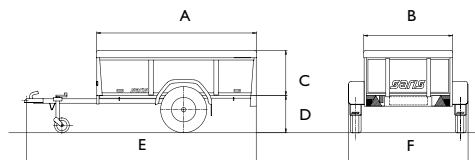

Uw Saris dealer:

Bij elke aanhangwagen hoort een boekje met de titel Garantiebepalingen / Onderhoudsvorschriften. U dient dit boekje voor het eerste gebruik van de aanhangwagen aandachtig door te nemen.

1007 wijzigingen en drukfouten voorbehouden.

Tijdloze kwaliteit

Saris Aanhangers produceert al sinds 1959 aanhangwagens voor particulier en professioneel gebruik. Overal ter wereld maken mensen dagelijks gebruik van onze producten en accessoires. Onze aanhangwagens vinden hun weg naar de gebruikers via een uitgebreid netwerk van dealers in de Benelux, Duitsland, Frankrijk, en Zwitserland en via importeurs in Denemarken, Engeland, Finland, Griekenland, IJsland, Israël en Nieuw Zeeland. Van daaruit maken ze hun eindeloze kilometers, wereldwijd!

Het Saris assortiment bestaat uit zeven verschillende series aanhangwagens: Grande Campioni, Woody, McAlu, Plateau aanhangwagens, Gesloten opbouw, Auto-Multitransporters en Kippers. Elke serie wordt beschreven in een afzonderlijke brochure. Wat ze allemaal gemeen hebben? Hoogwaardige kwaliteit, duurzaamheid en vergaand gebruikersgemak.

Grande Campioni, type afmetingen (cm) en gewichten (kg)	Speedy Club	Arba Classic	RT500	RT600
Lengte (A)	154	179	154	179
Breedte (B)	103	113	103	113
Hoogte met deksel (C)	50	49	64	58
Laadvloerhoogte (D)	48	48	54	54
Totale lengte (E)	273	281	273	281
Totale breedte (F)	145	155	145	158
Totaalgewicht	500	600	500	600
Eigengewicht	150	190	185	220
Laadvermogen	350	410	315	380
Bandenmaat (inch)	12	13	12	13
Enkel- / Tandemas	E	E	E	E

Voor meer informatie en foto's van bovenstaande aanhangwagens kunt u onze website bezoeken; www.saris.net.

Kijk voor meer informatie op: www.saris.net