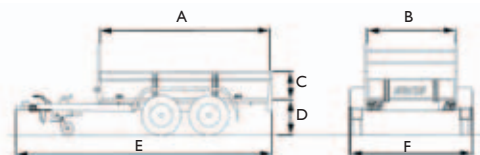

Uw Saris dealer:

Bij elke aanhangwagen hoort een boekje met de titel Garantiebepalingen / Onderhoudsvorschriften. U dient dit boekje voor het eerste gebruik van de aanhangwagen aandachtig door te nemen.

10/07 wijzigingen en drukfouten voorbehouden.

Tijdloze kwaliteit

Saris Aanhangers produceert al sinds 1959 aanhangwagens voor particulier en professioneel gebruik. Overal ter wereld maken mensen dagelijks gebruik van onze producten en accessoires. Onze aanhangwagens vinden hun weg naar de gebruikers via een uitgebreid netwerk van dealers in de Benelux, Duitsland, Frankrijk, en Zwitserland en via importeurs in Denemarken, Engeland, Finland, Griekenland, IJsland, Israël en Nieuw Zeeland. Van daaruit maken ze hun eindeloze kilometers, wereldwijd!

Het Saris assortiment bestaat uit zeven verschillende series aanhangwagens: Grande Campioni, Woody, McAlu, Plateau aanhangwagens, Gesloten opbouw, Auto-Multitransporters en Kippers. Elke serie wordt beschreven in een afzonderlijke brochure. Wat ze allemaal gemeen hebben? Hoogwaardige kwaliteit, duurzaamheid en vergaand gebruikersgemak.