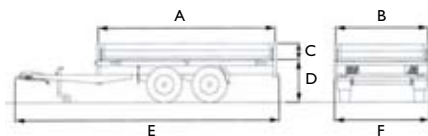

Plateau, type afm. (cm) en gew. (kg)	PSI513	PSI520	PSI527	PMI720	PMI727	PMLI720	PMLI727	PMLI820	PMLI827	PLI820	PLI827	PL2027 PL2227	PL2035 PL2235	PXLI827	PXL2027 PXL2227	PXL2035 PXL2235
Lengte (A)	270	270	270	330	330	376	376	376	376	406	406	406	406	506	506	506
Breedte (B)	150	150	150	170	170	170	170	184	184	184	184	204/224	204/224	184	204/224	204/224
Hoogte (C)	30	30	30	30	30	30	30	30	30	30	30	30	30	30	30	30
Laadvloerhoogte (D)	72	70	70	74	77	74	77	74	77	74	77	77	77	77	77	77
Totale lengte (E)	400	400	400	494	494	540	540	540	540	570	570	570	570	670	670	670
Totale breedte (F)	156	156	156	176	176	176	176	190	190	190	190	210/230	210/230	190	210/230	210/230
Totaalgewicht	1350	2000	2700	2000	2700	2000	2700	2000	2700	2000	2700	2700	3500	2700	2700	3500
Eigengewicht	340	420	445	485	520	550	575	565	590	575	600	635/660	710/735	720	755/780	835/860
Laadvermogen	1010	1580	2255	1515	2180	1450	2125	1435	2110	1425	2100	2065/2040	2790/2765	1980	1945/1920	2665/2640
Bandenmaat (inch)	13	13	14	13	14	13	14	13	14	13	14	14	14	14	14	14
Enkel- (E) / Tandemas (T)	E	T	T	T	T	T	T	T	T	T	T	T	T	T	T	T
Geremd	ja	ja	ja	ja	ja	ja	ja	ja	ja	ja	ja	ja	ja	ja	ja	ja

Voor meer informatie en foto's van bovenstaande aanhangwagens kunt u onze website bezoeken; www.saris.net.